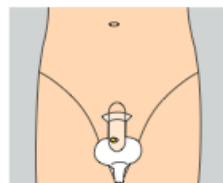

3. Mit Zeige-, Mittel- und evtl. Ringfinger beider Hände den Schaft des **uroclean®men rt** Shuttles dehnen. Gespreiztes **uroclean®men rt** Shuttle mittig über die Montagehilfe stülpen. (**Achtung:** nicht überdehnen)

4. Mit Daumen und Zeigefinger das **uroclean®men rt** Shuttle von der Montagehilfe in Richtung Spitze abrollen und aufgerolltes **uroclean®men rt** Shuttle von der Montagehilfe abnehmen.

5. Aufgerolltes **uroclean®men rt** Shuttle über den Penis stülpen und zur Peniswurzel hin abrollen. Bitte darauf achten, dass die Vorhaut nach vorne gestreift wurde.

Der gelbe Verschlussstopfen muss nach dem Anlegen direkt hinter der Eichel sitzen und immer nach oben zeigen.

6. Mit dem leicht abstehenden, durchgehenden Schafrand des Shuttles in Längsrichtung den **uroclean®men** Shuttle-Schaft vorsichtig glätten, so dass keine Falten mehr vorhanden sind.

Gelben Verschlussstopfen nochmals nachdrücken. Das **uroclean®men rt** Shuttle ist nun am Penis angelegt.

7. Den Adapter des Bett- oder Beinbeutel Schlauches mit dem Ablauf des **uroclean®men rt** Shuttles verbinden.