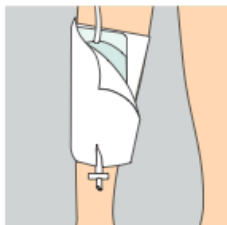

Anwendungshinweise

uroclean®men rt

1. Bett- oder Beinbeutel* mit dem dafür vorgesehenen Halter am Unterschenkel, Oberschenkel oder Bett befestigen. Beutel auf Funktion nach Herstellerangaben prüfen.

2. Die **uroclean®men** Montagehilfe auf eine feste Unterlage stellen. Den gelben Verschlussstopfen am Shuttle eindrücken.

Hinweis: Der gelbe Verschlussstopfen am **uroclean®men rt** Shuttle ist zur Entlüftung und ggf. zum Einspritzen von Spül- und Medikamentenlösungen. **Der Stopfen muss am Ende der Anwendung fest nachgedrückt werden!**

3. Mit Zeige-, Mittel- und evtl. Ringfinger beider Hände den Schaft des **uroclean®men rt** Shuttles dehnen. Gespreiztes **uroclean®men rt** Shuttle mittig über die Montagehilfe stülpen. (**Achtung:** nicht überdehnen)

Der gelbe Verschlussstopfen muss nach dem Anlegen direkt hinter der Eichel sitzen und immer nach oben zeigen.

6. Mit dem leicht abstehenden, durchgehenden Schafrand des Shuttles in Längsrichtung den **uroclean®men** Shuttle-Schaft vorsichtig glätten, so dass keine Falten mehr vorhanden sind.