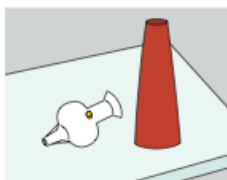

Anwendungshinweise

uroclean®men rt

1. Bett- oder Beinbeutel* mit dem dafür vorgesehenen Halter am Unterschenkel, Oberschenkel oder Bett befestigen. Beutel auf Funktion nach Herstellerangaben prüfen.

2. Die **uroclean®men** Montagehilfe auf eine feste Unterlage stellen. Den gelben Verschlussstopfen am Shuttle eindrücken.

Hinweis: Der gelbe Verschlussstopfen am **uroclean®men rt** Shuttle ist zur Entlüftung und ggf. zum Einspritzen von Spül- und Medikamentenlösungen. **Der Stopfen muss am Ende der Anwendung fest nachgedrückt werden!**

3. Mit Zeige-, Mittel- und evtl. Ringfinger beider Hände den Schaft des **uroclean®men rt** Shuttles dehnen. Gespreiztes **uroclean®men rt** Shuttle mittig über die Montagehilfe stülpen. (**Achtung:** nicht überdehnen)