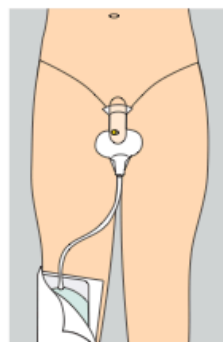

4. Mit Daumen und Zeigefinger das **uroclean®men rt** Shuttle von der Montagehilfe in Richtung Spitze abrollen und aufgerolltes **uroclean®men rt** Shuttle von der Montagehilfe abnehmen.

5. Aufgerolltes **uroclean®men rt** Shuttle über den Penis stülpen und zur Peniswurzel hin abrollen. Bitte darauf achten, dass die Vorhaut nach vorne gestreift wurde.

Der gelbe Verschlussstopfen muss nach dem Anlegen direkt hinter der Eichel sitzen und immer nach oben zeigen.

6. Mit dem leicht abstehenden, durchgehenden Schafrand des Shuttles in Längsrichtung den **uroclean®men** Shuttle-Schaft vorsichtig glätten, so dass keine Falten mehr vorhanden sind.

Gelben Verschlussstopfen nochmals nachdrücken. Das **uroclean®men rt** Shuttle ist nun am Penis angelegt.

7. Den Adapter des Bett- oder Beinbeutel Schlauches mit dem Ablauf des **uroclean®men rt** Shuttles verbinden.