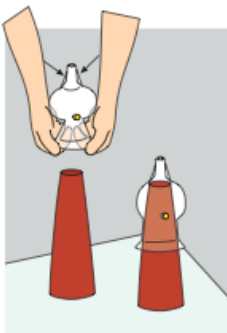

Anwendungshinweise

uroclean®men rt

1. Bett- oder Beinbeutel* mit dem dafür vorgesehenen Halter am Unterschenkel, Oberschenkel oder Bett befestigen. Beutel auf Funktion nach Herstellerangaben prüfen.

2. Die **uroclean®men** Montagehilfe auf eine feste Unterlage stellen. Den gelben Verschlussstopfen am Shuttle eindrücken.

Hinweis: Der gelbe Verschlussstopfen am **uroclean®men rt** Shuttle ist zur Entlüftung und ggf. zum Einspritzen von Spül- und Medikamentenlösungen. **Der Stopfen muss am Ende der Anwendung fest nachgedrückt werden!**

3. Mit Zeige-, Mittel- und evtl. Ringfinger beider Hände den Schaft des **uroclean®men rt** Shuttles dehnen. Gespreiztes **uroclean®men rt** Shuttle mittig über die Montagehilfe stülpen. (**Achtung:** nicht überdehnen)

4. Mit Daumen und Zeigefinger das **uroclean®men rt** Shuttle von der Montagehilfe in Richtung Spitze abrollen und aufgerolltes **uroclean®men rt** Shuttle von der Montagehilfe abnehmen.

5. Aufgerolltes **uroclean®men rt** Shuttle über den Penis stülpen und zur Peniswurzel hin abrollen. Bitte darauf achten, dass die Vorhaut nach vorne gestreift wurde.